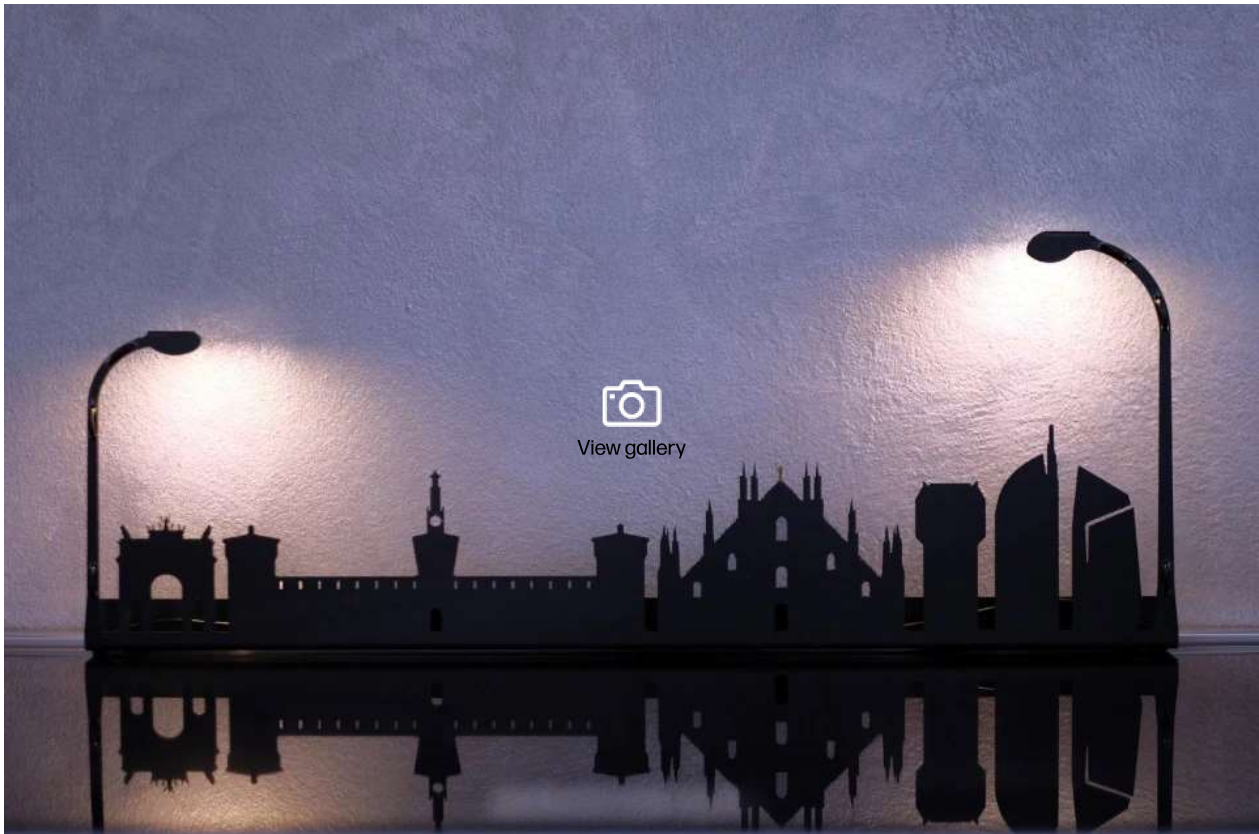

Una serie di complementi d'arredo ispirata ai profili delle città

Terenzi Srl presenta Skylight, Nuove Luci sulle Città: una collezione progettata da Alessandro Giust che tratteggia le architetture urbane illuminate dalla luce dei lampioni.

[VIEW ARTICLE DETAILS](#)

AUTHOR: [La redazione di Domus (/it/authors/r/redazione-di-domusla.html)](https://it/authors/r/redazione-di-domusla.html), PUBLISHED: 25 luglio 2022